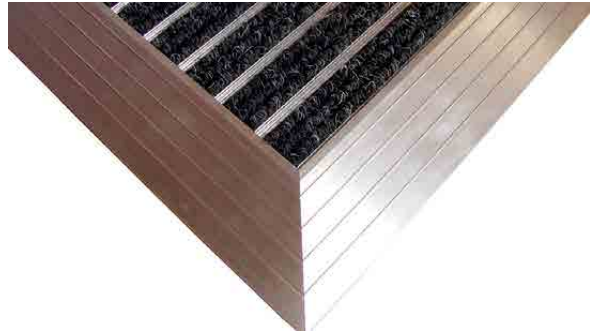

ALWELL 17 mm

Die Fußmatte **ALWELL** ist eine funktionelle Matte mit einem angenehmen Design. Sie besteht aus einer Kombination von Reinigungssegmenten, welche aus Aluminium, Gummi oder Textil bestehen. Die Matte wird im Basismodul 70 x 45 cm mit einem Alu-Anlaufrahmen hergestellt. Der Anlaufrahmen ist mit der Matte fest verbunden. Auf der Unterseite sind Schallschutzstreifen aufgeklebt. Da bei dieser Matte der Schmutz nicht durchfällt, muss diese ausgeklopft oder ausgekehrt werden.

Ausführung

Bezeichnung	Typ	EH	Artikel-Nr.	Preis/EH € exkl. MwSt.
	Gummieinlage 	Stk	51000170	165,00
	Ripseinlage 	Stk	51000171	143,00

Technische Daten

- Höhe:** 17 mm
- Abmessung:** 70 x 45 cm mit einem Anlaufrahmen
- Pflege:** absaugen oder abklopfen
- Belastung:** begehbar
- Brandschutzklasse:** Cfl-s1
- Gewicht:** Textil 3 kg/Stk.
Gummi 4,5 kg/Stk.
- Farben:** Ripseinlagen sind in schwarz / grau / braun bzw. Gummieinlagen in schwarz verfügbar
- Einsatzbereich:** Eingangsbereiche von Familienhäusern, Büros und Terrassen
- Verlegung:** mit einem passenden Alu-Anlaufrahmen, der mit der Fußmatte fest verbunden ist